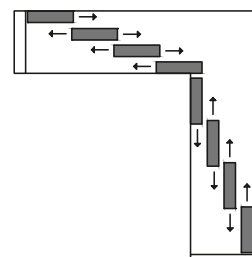

Ausführungsmöglichkeiten

Führungsschienen
2-spurig

Schema A 

Schema B 

Führungsschienen
3-spurig

Schema C 

Schema D 

Führungsschienen
4-spurig

Schema E 

Schema F 

Führungsschienen
5-spurig

Schema G 

Kombinationen

Schema B – E

Schema D – E

Schema F – E

Wissenswertes

Bei der COVER Schiebeverglasung wird Einscheiben-Sicherheitsglas (ESG) in der Standardstärke 10 mm verwendet. Die Lauf- und Führungsschienen werden von einem umlaufenden Rahmen eingefasst. Die Farbe der Aluminium-Profile ist frei wählbar, damit sich die Schiebeverglasung optisch perfekt ins Gesamtbild Ihrer Liegenschaft einfügt. Durch die kugelgelagerten Laufrollen und die witterungsbeständige Lauffläche aus glasfaserverstärktem Polyamid ist ein geräuschloser Lauf der Glasflügel bei allen Betriebsbedingungen gewährleistet.

Verschlussmöglichkeiten

- Mit Druckschloss
- Im Rahmen

- Im Glas
- Push-Push

- Im Flügelprofil

Auf einen Blick

- Höhe bis 2.60 Meter
- Führungsschienen, die mit bis 5 parallel angeordneten Spuren ausgestattet sind
- Breite Gesamtanlage bis 7 Meter
- Breite Glasflügel bis 1.20 Meter (abhängig von der Glashöhe)
- Bis zu 10 Glasflügel können in einer Anlage geführt werden
- Die Bautiefe der Führungsschiene beträgt maximal 98 mm
- Die Führungsschienen sind im Boden versenkbar
- Kugelgelagerte Laufrollen
- Die Laufwagen sind höhenverstellbar
- Geräuschloser Lauf durch witterungsbeständige Lauffläche
- Verschiedene Verschlussmöglichkeiten, je nach Bedürfnis