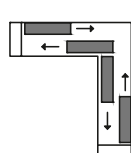

Ausführungsmöglichkeiten

Führungsschienen
2-spurig

Schema A 

Schema B 

Führungsschienen
3-spurig

Schema C 

Schema D 

Führungsschienen
4-spurig

Schema E 

Schema F 

Führungsschienen
5-spurig

Schema G 

Kombinationen

Schema B – E

Schema D – E

Schema F – E

Verschlussmöglichkeiten

- Mit Druckschloss
- Im Rahmen

- Im Glas
- Push-Push

- Im Flügelprofil

Auf einen Blick

- Höhe bis 2.60 Meter
- Führungsschienen, die mit bis 5 parallel angeordneten Spuren ausgestattet sind
- Breite Gesamtanlage bis 7 Meter
- Breite Glasflügel bis 1.20 Meter (abhängig von der Glashöhe)
- Bis zu 10 Glasflügel können in einer Anlage geführt werden
- Die Bautiefe der Führungsschiene beträgt maximal 98 mm
- Die Führungsschienen sind im Boden versenkbar
- Kugelgelagerte Laufrollen
- Die Laufwagen sind höhenverstellbar
- Geräuschloser Lauf durch witterungsbeständige Lauffläche
- Verschiedene Verschlussmöglichkeiten, je nach Bedürfnis