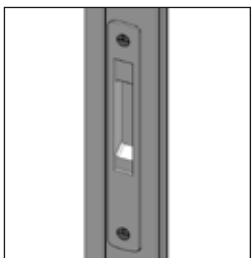

Verschlussmöglichkeiten

- Mit Druckschloss
- Im Rahmen

- Im Glas
- Push-Push

- Im Flügelprofil

Auf einen Blick

- Höhe bis 2.60 Meter
- Führungsschienen, die mit bis 5 parallel angeordneten Spuren ausgestattet sind
- Breite Gesamtanlage bis 7 Meter
- Breite Glasflügel bis 1.20 Meter (abhängig von der Glashöhe)
- Bis zu 10 Glasflügel können in einer Anlage geführt werden
- Die Bautiefe der Führungsschiene beträgt maximal 98 mm
- Die Führungsschienen sind im Boden versenkbar
- Kugelgelagerte Laufrollen
- Die Laufwagen sind höhenverstellbar
- Geräuschloser Lauf durch witterungsbeständige Lauffläche
- Verschiedene Verschlussmöglichkeiten, je nach Bedürfnis