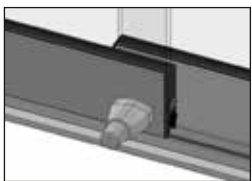

Ausführungsmöglichkeiten

Führungsschienen
2-spurig

Schema A 

Schema B 

Führungsschienen
3-spurig

Schema C 

Schema D 

Führungsschienen
4-spurig

Schema E 

Schema F 

Führungsschienen
5-spurig

Schema G 

Kombinationen

Schema B – E

Schema D – E

Schema F – E

Verschlussmöglichkeiten

- Mit Druckschloss
- Im Rahmen

- Im Glas
- Push-Push

- Im Flügelprofil

Auf einen Blick

- Höhe bis 2.60 Meter
- Führungsschienen, die mit bis 5 parallel angeordneten Spuren ausgestattet sind
- Breite Gesamtanlage bis 7 Meter
- Breite Glasflügel bis 1.20 Meter (abhängig von der Glashöhe)
- Bis zu 10 Glasflügel können in einer Anlage geführt werden
- Die Bautiefe der Führungsschiene beträgt maximal 98 mm
- Die Führungsschienen sind im Boden versenkbar
- Kugelgelagerte Laufrollen
- Die Laufwagen sind höhenverstellbar
- Geräuschloser Lauf durch witterungsbeständige Lauffläche
- Verschiedene Verschlussmöglichkeiten, je nach Bedürfnis