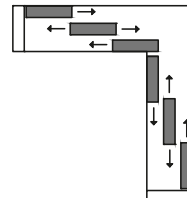

Ausführungsmöglichkeiten

Führungsschienen
2-spurig

Schema A 

Schema B 

Führungsschienen
3-spurig

Schema C 

Schema D 

Führungsschienen
4-spurig

Schema E 

Schema F 

Führungsschienen
5-spurig

Schema G 

Kombinationen

Schema B – E

Schema D – E

Schema F – E

Wissenswertes

Bei der COVER Schiebeverglasung wird Einscheiben-Sicherheitsglas (ESG) in der Standardstärke 10 mm verwendet. Die Lauf- und Führungsschienen werden von einem umlaufenden Rahmen eingefasst. Die Farbe der Aluminium-Profile ist frei wählbar, damit sich die Schiebeverglasung optisch perfekt ins Gesamtbild Ihrer Liegenschaft einfügt. Durch die kugelgelagerten Laufrollen und die witterungsbeständige Lauffläche aus glasfaserverstärktem Polyamid ist ein geräuschloser Lauf der Glasflügel bei allen Betriebsbedingungen gewährleistet.

Verschlussmöglichkeiten

- Mit Druckschloss
- Im Rahmen

- Im Glas
- Push-Push

- Im Flügelprofil

Auf einen Blick

- Höhe bis 2.60 Meter
- Führungsschienen, die mit bis 5 parallel angeordneten Spuren ausgestattet sind
- Breite Gesamtanlage bis 7 Meter
- Breite Glasflügel bis 1.20 Meter (abhängig von der Glashöhe)
- Bis zu 10 Glasflügel können in einer Anlage geführt werden
- Die Bautiefe der Führungsschiene beträgt maximal 98 mm
- Die Führungsschienen sind im Boden versenkbar
- Kugelgelagerte Laufrollen
- Die Laufwagen sind höhenverstellbar
- Geräuschloser Lauf durch witterungsbeständige Lauffläche
- Verschiedene Verschlussmöglichkeiten, je nach Bedürfnis