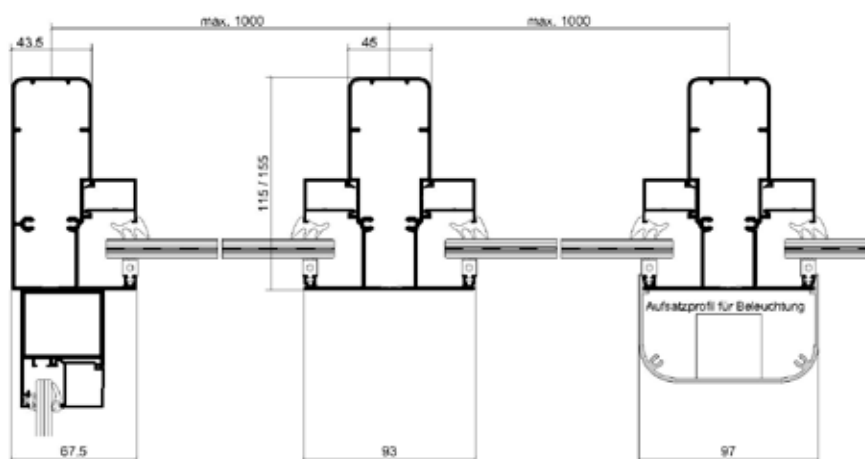

Querschnitt Dach

Ästhetik und Qualität

Sparrenabstände von bis zu einem Meter verleihen dem Dach Leichtigkeit und lassen den Raum mit Licht durchfluten. Das Terrassendach schützt nicht nur vor Regen, Laub und Dreck, sondern schafft durch die im Dachsparren integrierte optionale Beleuchtung eine besondere Atmosphäre. **Standardisierte Produktionsprozesse und Schweizer Qualitätsbewusstsein sorgen für ein rundum gelungenes Terrassenerlebnis.**